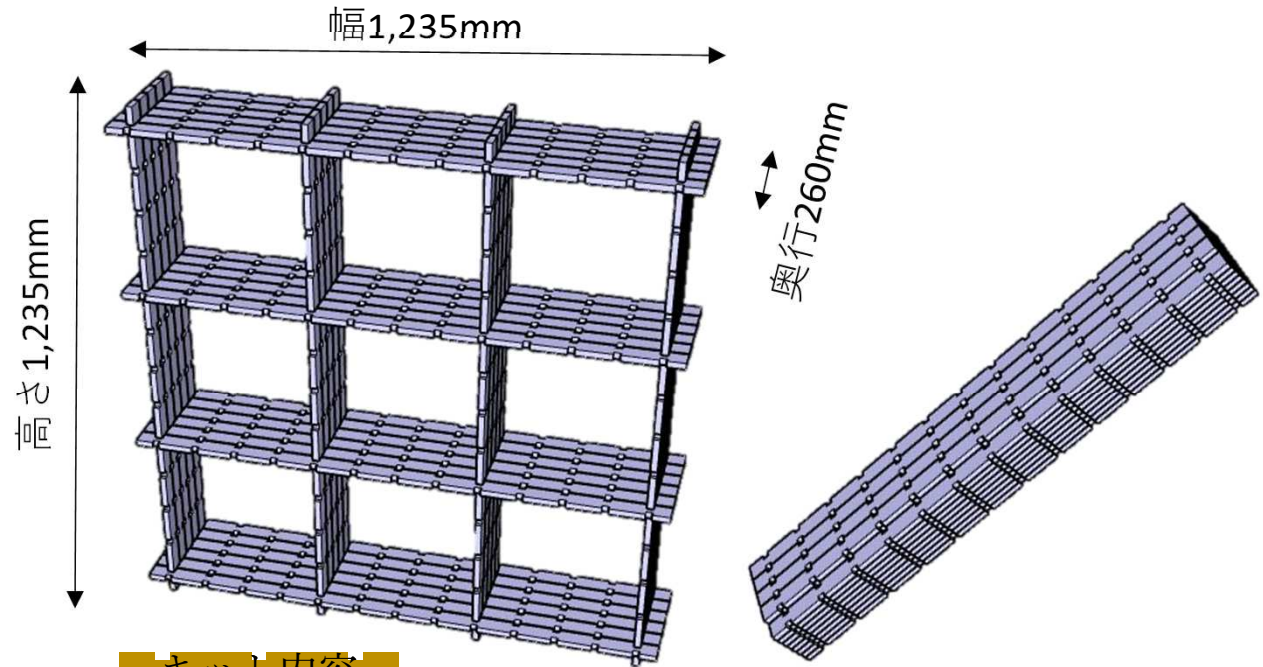

# くでじゅう 組手什組立キット～棚 (3×3) ～

完成写真

内寸360mm角の3×3の棚です

キット内容

材料：12セル×44本

予備：1本

組手同士を  
はめ込んで  
組立ってます

左図の繰返して  
完成するよ！