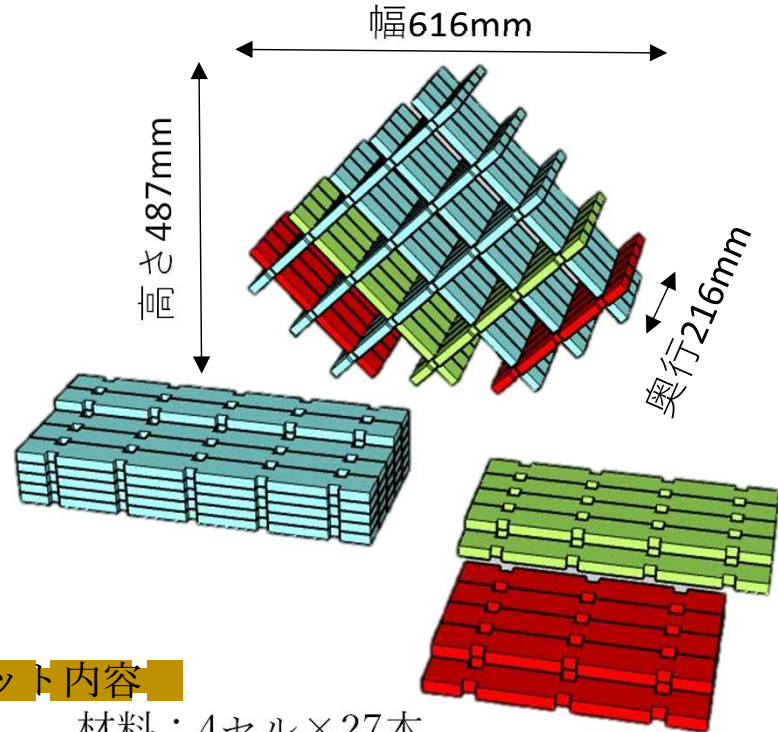

くでじゅう 組手什組立キット～ワインラック～

完成写真

直径80mmのボトルを
13本収納出来ます

古殿町のホームページに
他の組立図もあるので
ぜひ見てください！

古殿町 組手什 検索

キット内容

材料：4セル×27本
3セル×9本
2セル×9本

予備：各1本

組手同士を
はめ込んで
組立てます

左図の繰返して
完成するよ！

組立図