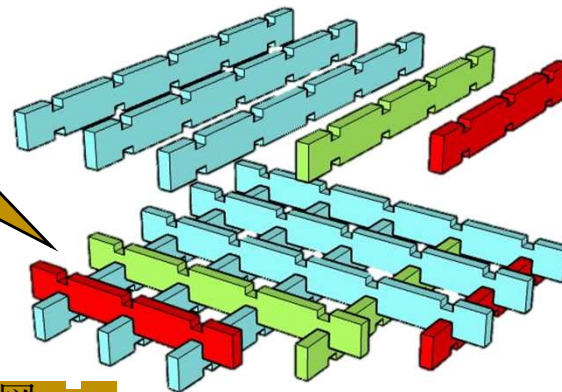

くでじゅう 組手什組立キット～ワインラック～

完成写真

直径80mmのボトルを
13本収納出来ます

古殿町のホームページに
他の組立図もあるので
ぜひ見てください！

古殿町 組手什 検索

キット内容

材料：4セル×27本
3セル×9本
2セル×9本

予備：各1本

組手同士を
はめ込んで
組立てます

左図の繰返して
完成するよ！

組立図