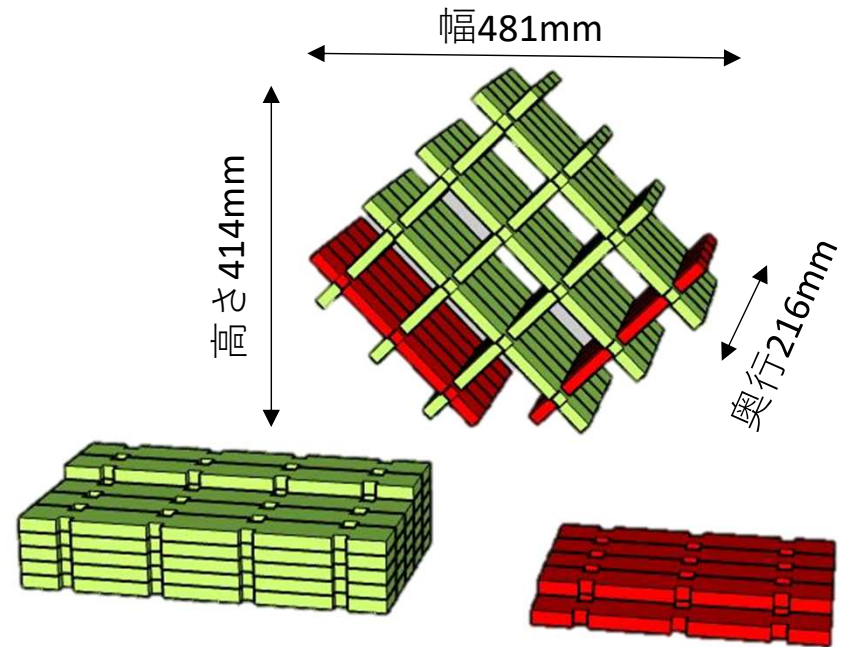

くでじゅう 組手什組立キット～ワインラック～

完成写真

直径80mmのボトルを
8本収納出来ます

古殿町のホームページに
他の組立図もあるので
ぜひ見てください！

古殿町 組手什 検索

キット内容

材料：3セル×27本
2セル×9本 予備：各1本

組手同士を
はめ込んで
組立てます

左図の繰返して
完成するよ！

組立図