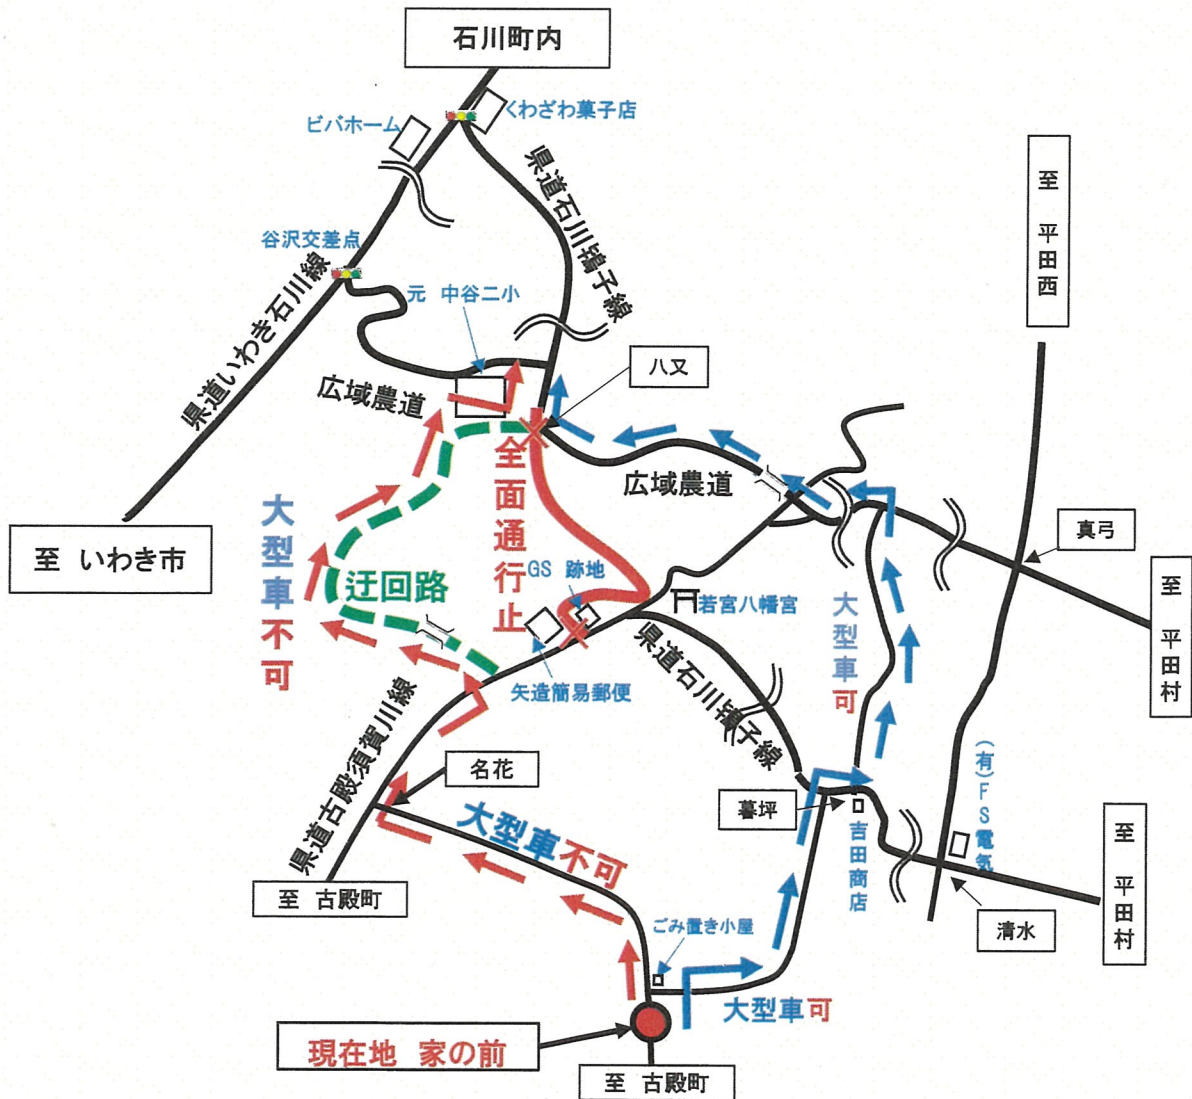

## 道路工事に伴う全面通行止めのお知らせ

県道石川鴉子線が石川町大字中田八又地内から矢造地内において、道路を広げる工事を予定しています。工事期間中、県道石川鴉子線が**終日全面通行止**になります。**迂回路**には路線バス、通学バスを除く**大型車両は通行が不可**な為、**広域農道**から迂回をお願い致します。地域の皆様には大変ご不便ご迷惑をおかけすることになりますが、安全第一で工事早期完成に努力を致しますので、ご理解とご協力のほどお願い致します。

工事期間令和5年8月 1日～令和5年11月13日まで (予定)

時間 終日(昼夜) 全面規制

発注者 福島県県中建設事務所 道路課  
電話 024-935-1433

施工者 株式会社 福産建設  
電話 0247-26-3355